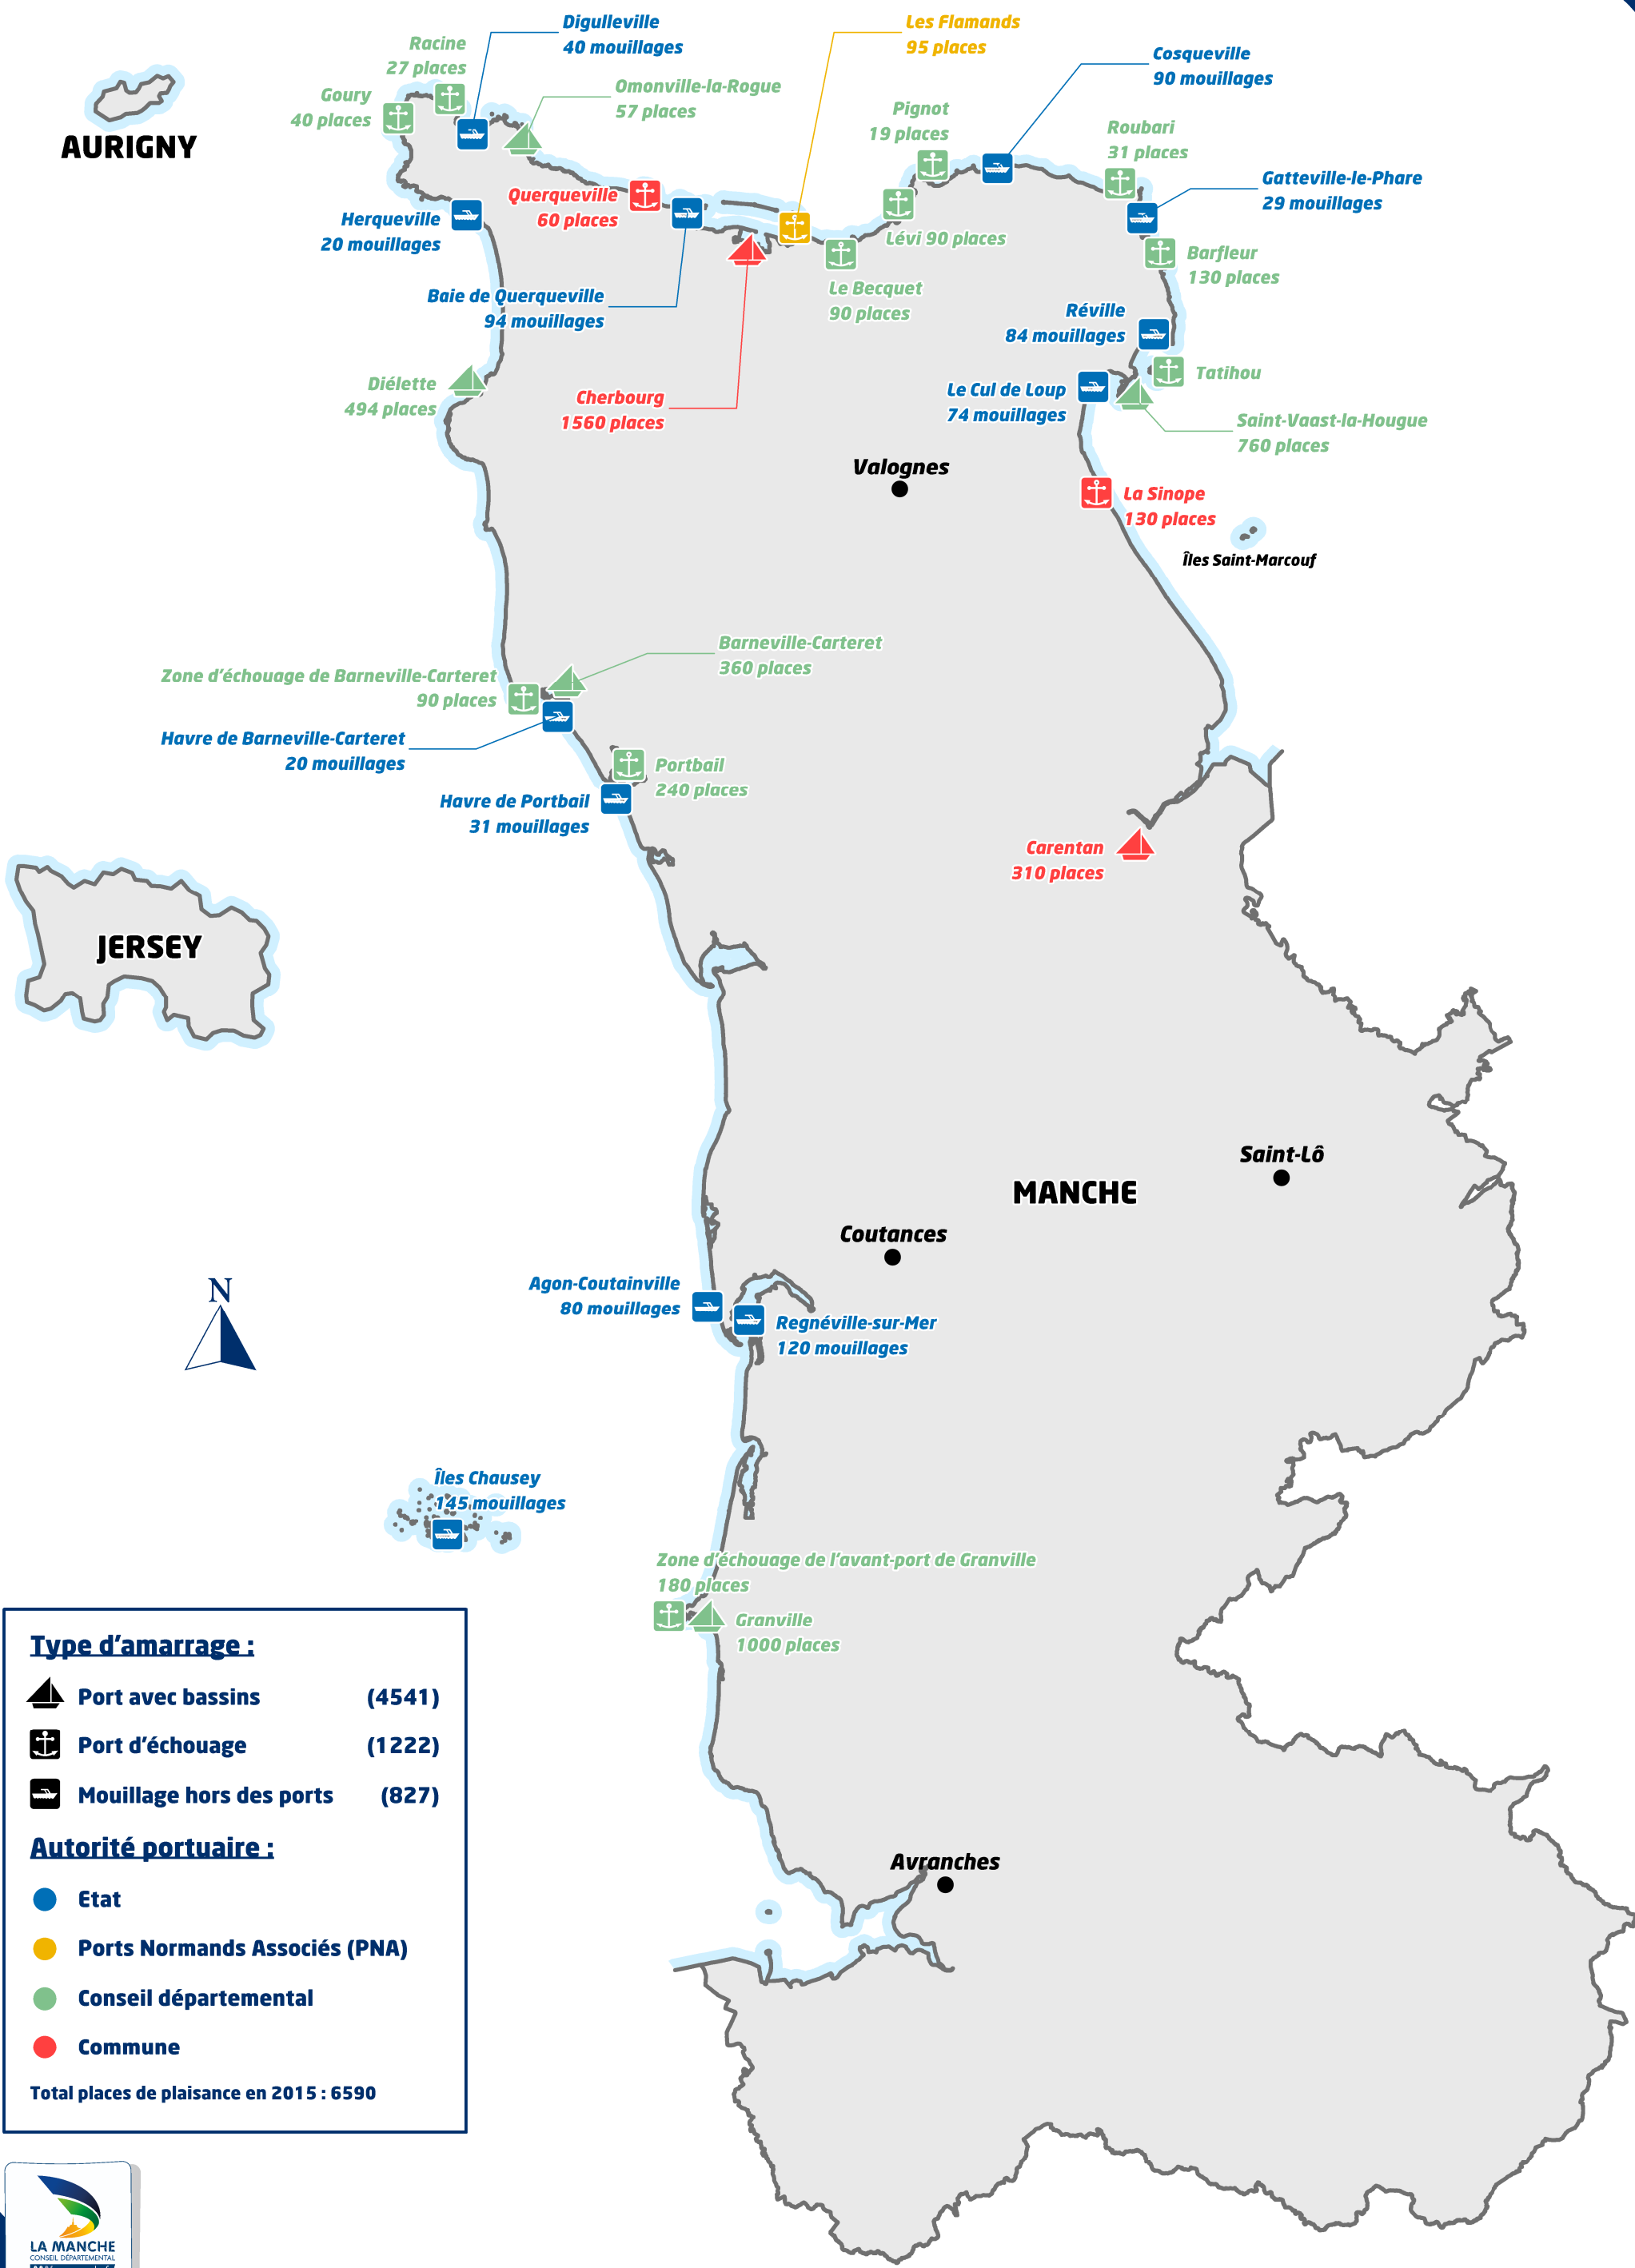

Capacités d'accueil pour la plaisance

Type d'amarrage :

- Port avec bassins (4541)
- Port d'échouage (1222)
- Mouillage hors des ports (827)

Autorité portuaire :

- Etat
- Ports Normands Associés (PNA)
- Conseil départemental
- Commune

Total places de plaisance en 2015 : 6590

0 10Km