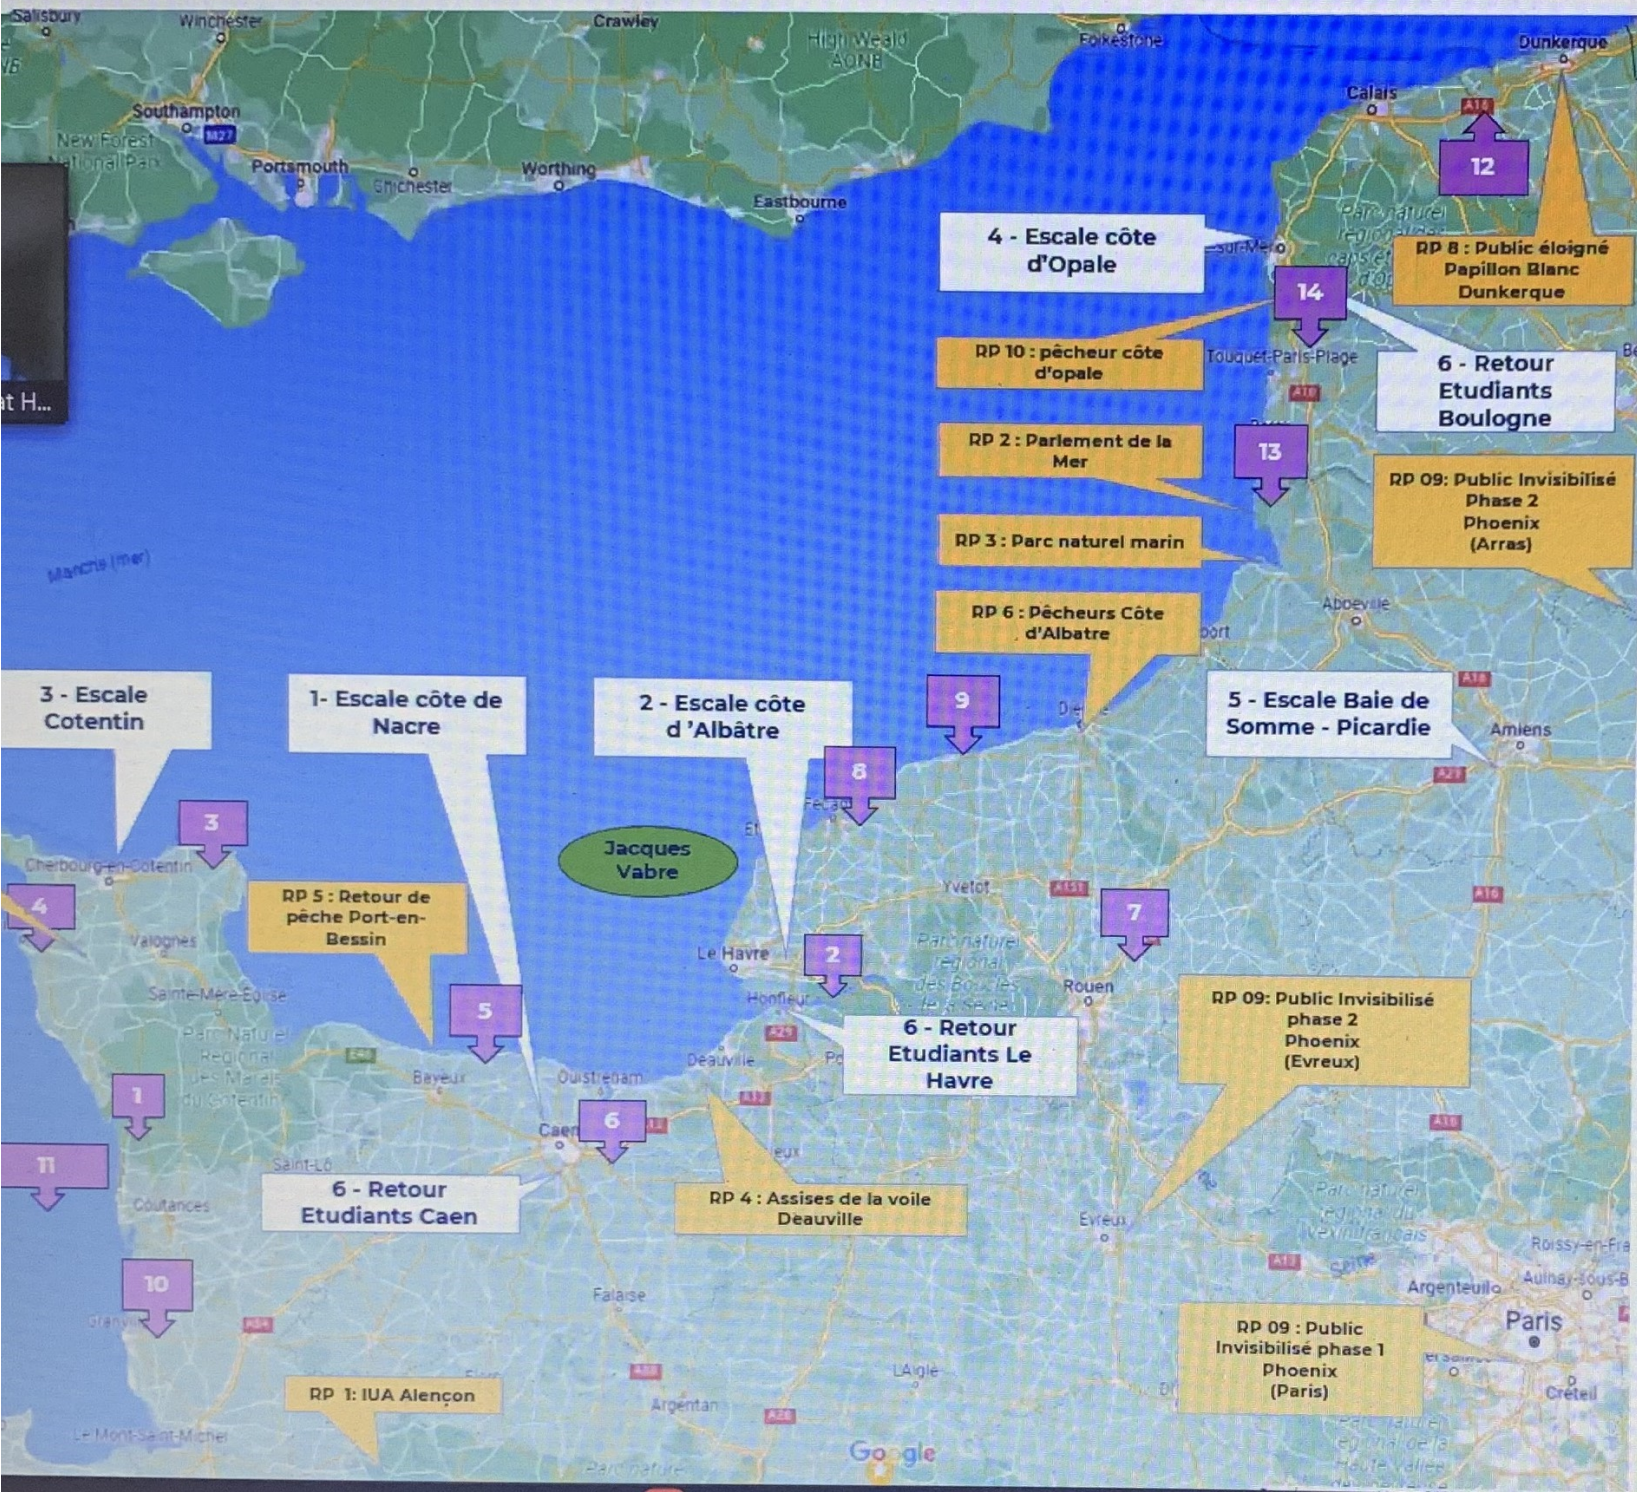

de la mer Normandie - Hauts de France - DOCUMENT DE TRAVAIL

Les Escapes :

- Escalade 1 : Côte de Nacre - 13/14 décembre
- Escalade 2 : Côte d'Albâtre - 17/18 janvier
- Escalade 3 : Cotentin - Pêche - 24 janvier
- Escalade 4 : Côte d'Opale - 07/08 février
- Escalade 5 : Baie de Somme - Picardie -
- Escalade 6 : 3 Retours vers les étudiants Caen - Le Havre - Amiens - Arras - Dunkerque

Une escalade type :

- Temps de partage avec les étudiants
- Temps d'ateliers avec les acteurs et les publics
- Temps d'information et d'échanges avec les publics

Débats Mobiles :

- DM 1 : Ouest Cotentin
- DM 2 : Honfleur
- DM 3 : Cherbourg
- DM 4 : La Hague
- DM 5 : Courseulles-sur-Mer
- DM 6 : Caen
- DM 7 : Rouen
- DM 8 : Paris
- DM 9 : Amiens
- DM 10 : Arras
- DM 11 : Dunkerque
- DM 12 : Dunkerque
- DM 13 : Dunkerque
- DM 14 : Dunkerque

Rencontres particulières

- RP 1 : IUA Alençon
- RP 2 : Parlement de la mer - Hauts de France
- RP 3 : Parc naturel marin -
- RP 4 : Assises de la voile à Deauville
- RP 5 : Retour de pêche à Port-en-Bessin
- RP 6 : Pêcheurs - Côte d'Albatre
- RP 7 : Pêcheurs - Conchyliculteurs -
- RP 8 : Papillons blancs à Dunkerque
- RP 9 : Public invisibilisé : Paris, Arras, Evreux
- RP 10 : Pêcheurs - Côte d'Opale