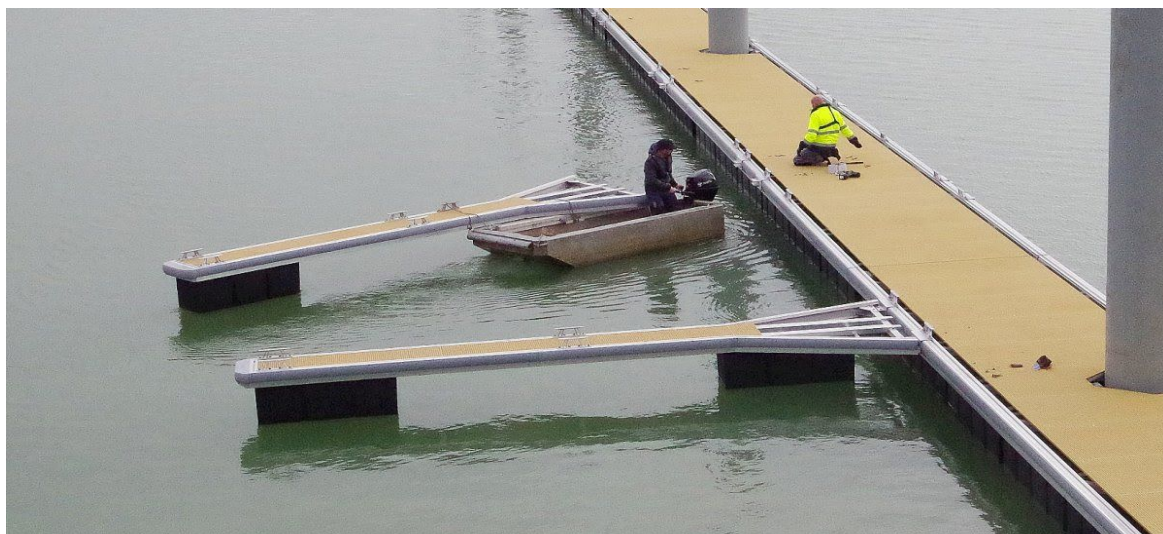

<https://www.lamanchelibre.fr/actualite-932978-barneville-carteret-port-de-plaisance-les-pontons-du-port-sont-arrives>

Barneville-Carteret. Port de plaisance : les pontons du port sont arrivés

Les catways sont positionnés sur les pontons. - Jacky Lebuhotel

Les ports de plaisance, ancien et futur, bruissent d'une grande activité. Depuis quelques jours, le premier ponton du futur bassin a été positionné. Impressionnant par sa longueur, il reçoit maintenant les futurs catways. Les techniciens s'affairent et chaque heure qui passe apporte une évolution.