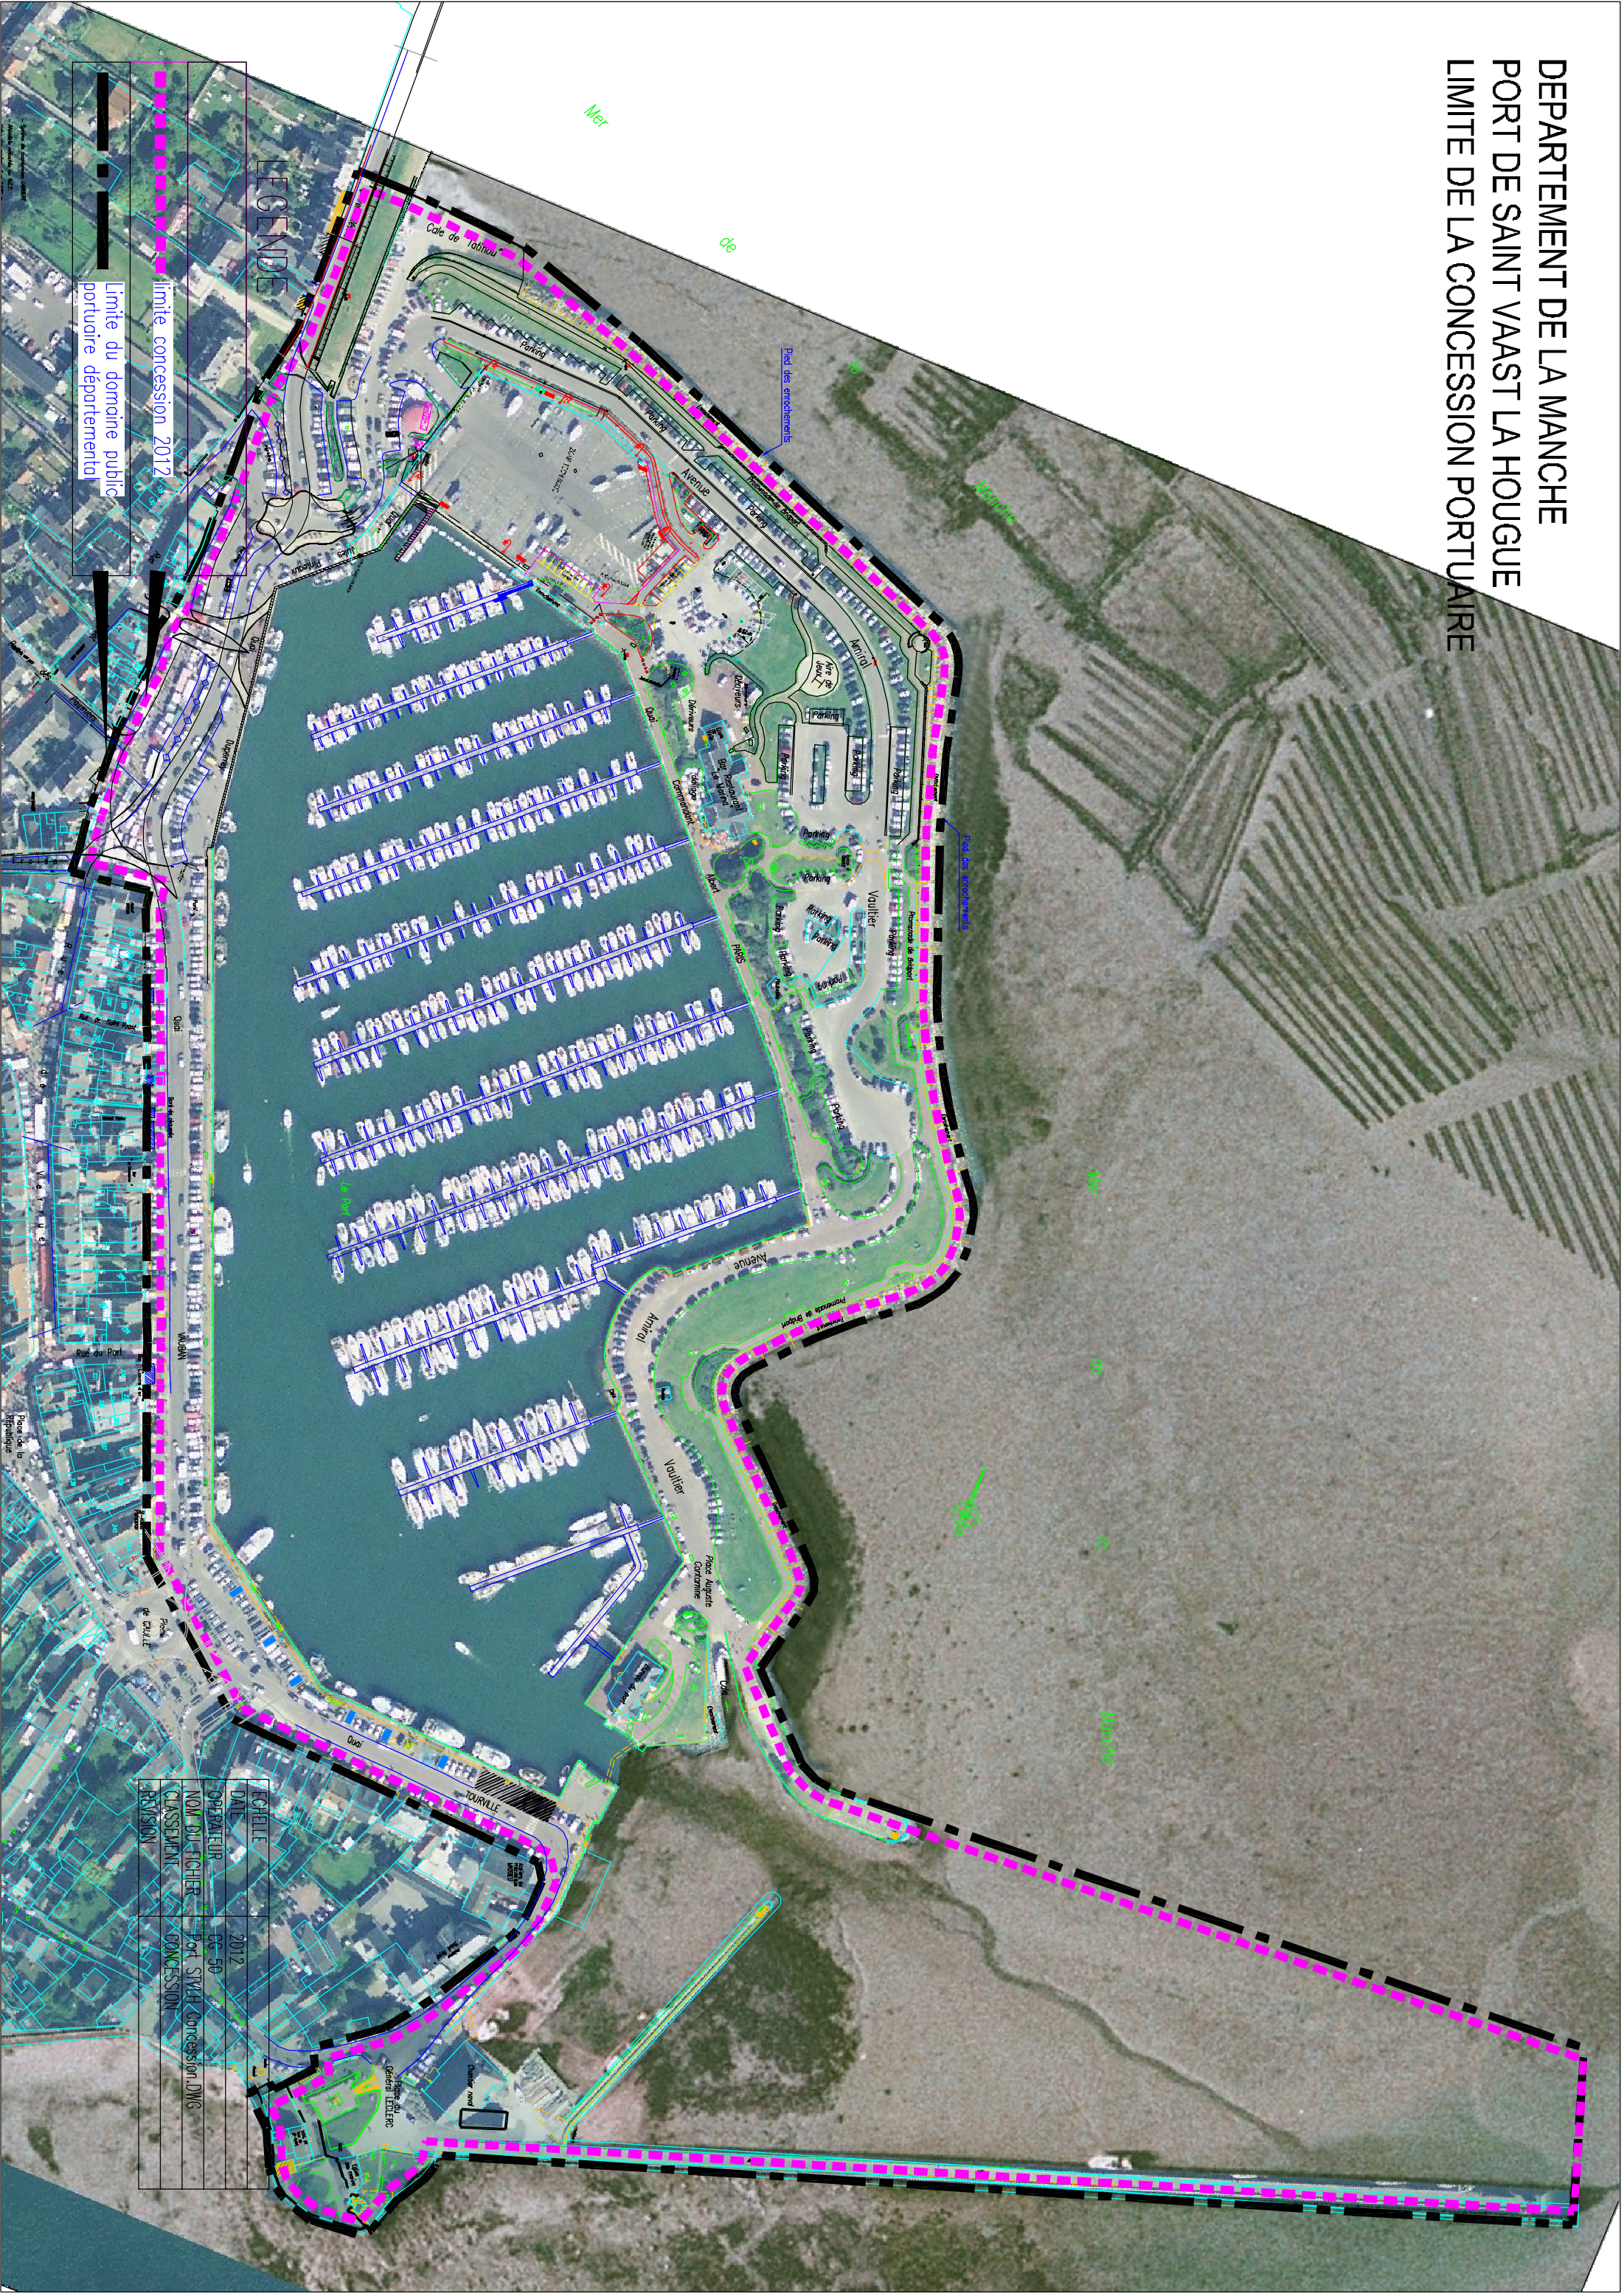

DEPARTEMENT DE LA MANCHE
 PORT DE SAINT VAAST LA HOUGUE
 LIMITE DE LA CONCESSION PORTUAIRE

LEGENDE

-  limite concession 2012
-  limite du domaine public portuaire départemental

ECHELLE	2012
DATE	
DEPARTEUR	CG 50
NOM DU FICHIER	Port Saint-Vaast Concession DMG
CLASSIFICATION	CONCESSION
REVISION	