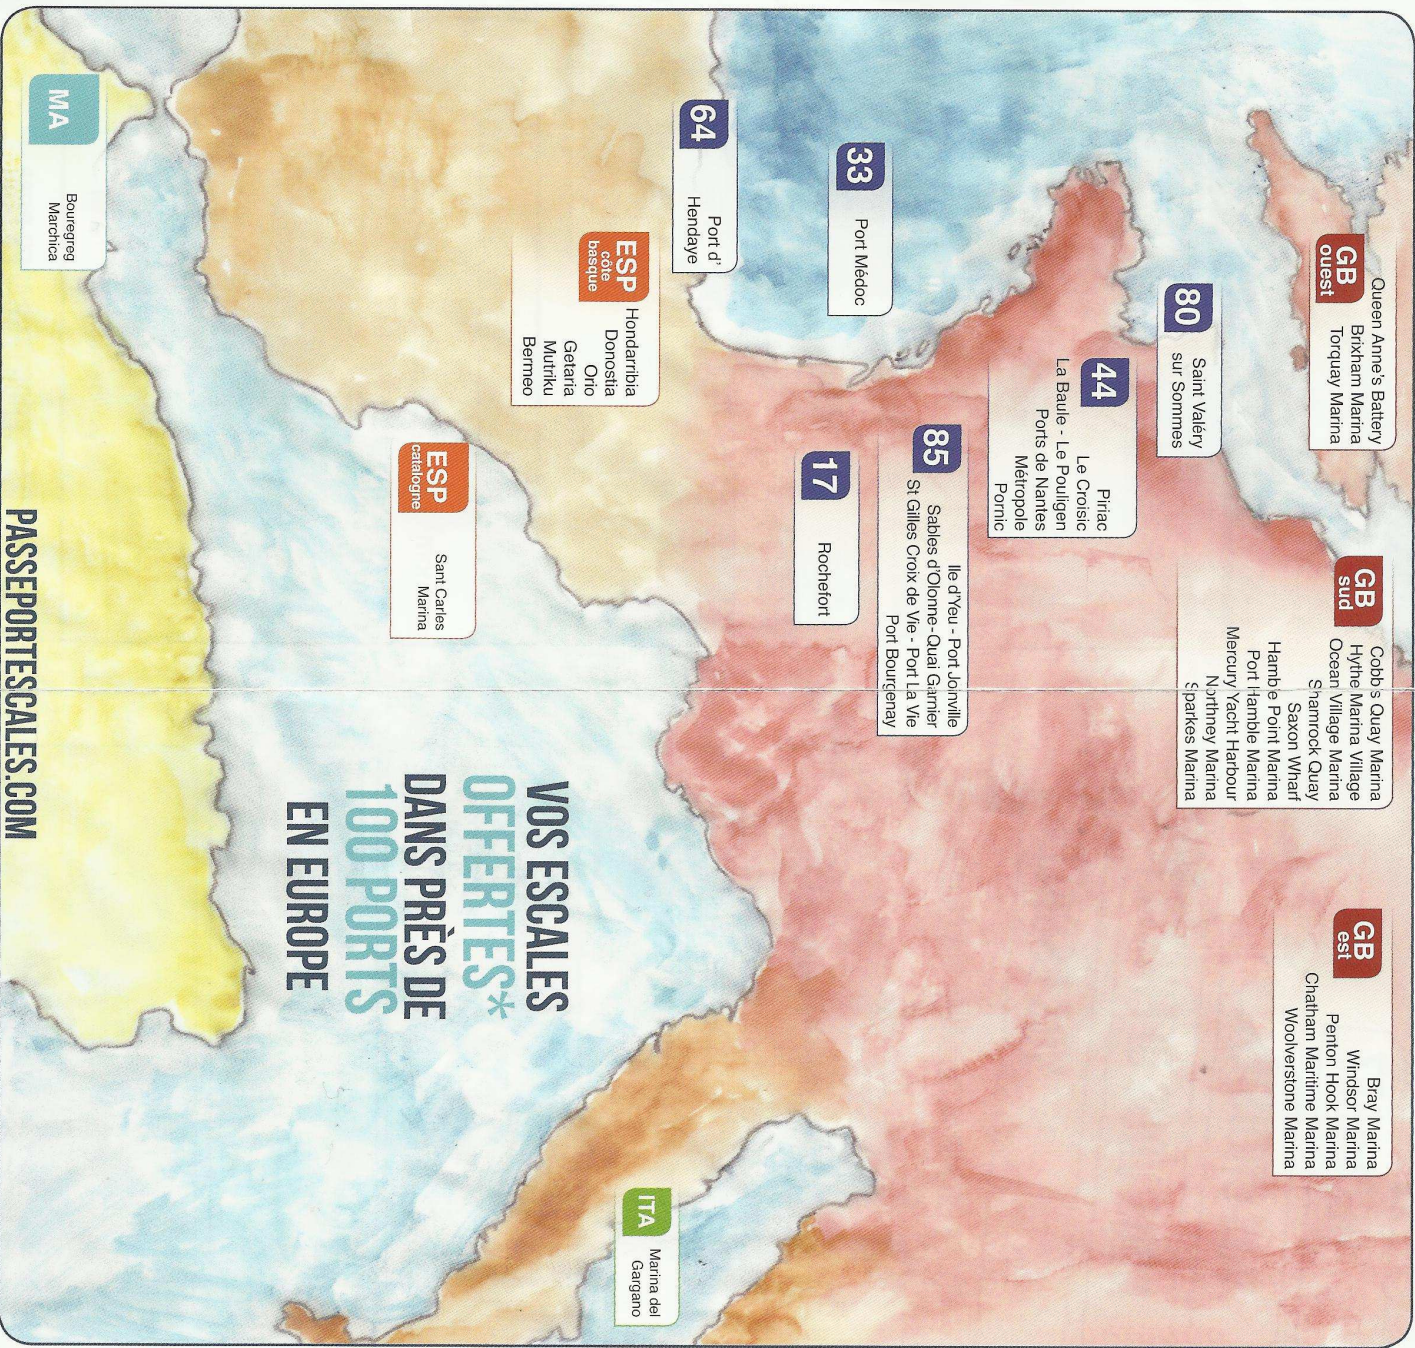

GB Queen Anne's Battery
Brixham Marina
Torquay Marina
ouest

80 Saint Valéry
sur Sommes

44 Piriac
Le Croisic
La Baule - Le Pouliguen
Ports de Nantes
Métropole
Pornic

33 Port Médoc

64 Port d'
Hendaye

ESP Hondarribia
Donostia
Orto
Getaria
Mutriku
Bermeo
côte
basque

17 Rochefort

ESP Sant Carles
Marina
catalogne

GB Cobbs Quay Marina
Hythe Marina Village
Ocean Village Marina
Sharnock Quay
Saxon Wharf
Hambro Point Marina
Port Hambro Marina
Mercury Yacht Harbour
Northney Marina
Sparkes Marina
Sud

85 Ile d'Yeu - Port-Johnville
Sables d'Orme - Quai Garnier
St Gilles Croix de Vie - Port La Vie
Port Bourgenay

GB Bray Marina
Winsor Marina
Penton Hook Marina
Chatham Maritime Marina
Woolverstone Marina
est

ITA Marina del
Gargano

VOS ESCALES
OFFERTES*
DANS PRÈS DE
100 PORTS
EN EUROPE

PASSEPORTESCALES.COM

MA Bouregreg
Marchica