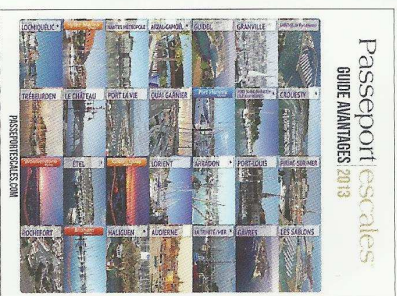

mob.passeportescales.com

4

IMPORTANT

PASSEPORT ESCALES®  
2014

LE SITE

LE GUIDE

Nom : \_\_\_\_\_  
Prénom : \_\_\_\_\_  
Nom Bateau : \_\_\_\_\_

(à retourner à la capitainerie)